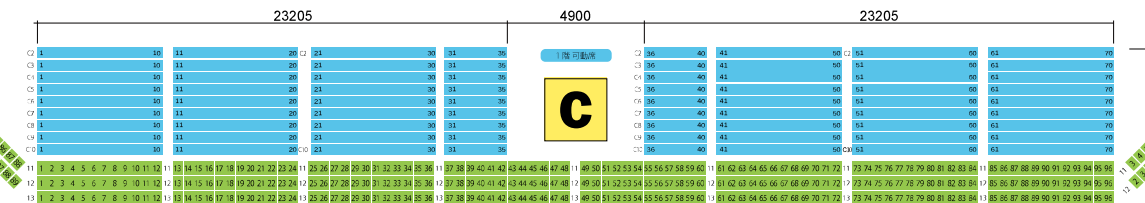

岐阜メモリアルセンター

で愛ドーム

観客員数 4,065席

西

A

南

D

B

北

C

東