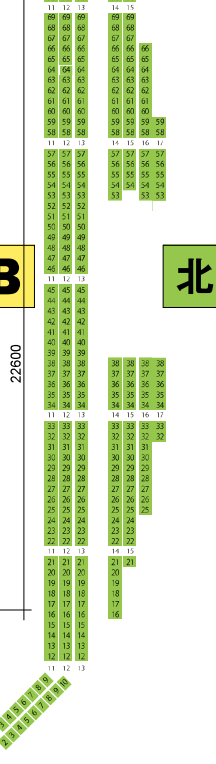

岐阜メモリアルセンター

で愛ドーム

観客員数 4,065席

西

A

南

D

B

北

C

東