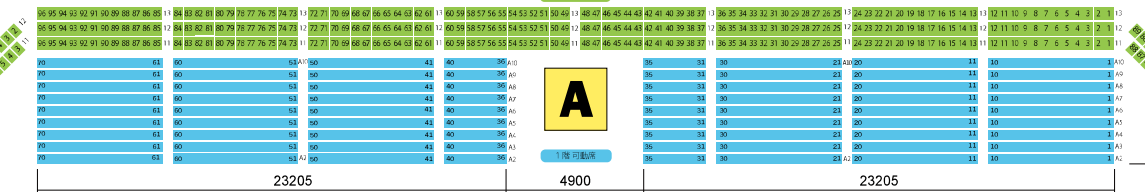

岐阜メモリアルセンター

で愛ドーム

観客員数 4,065席

西

A

南

D

B

北

C

東