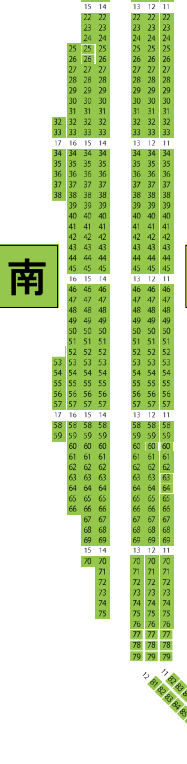

岐阜メモリアルセンター

で愛ドーム

観客員数 4,065席

西

A

南

D

B

北

C

東