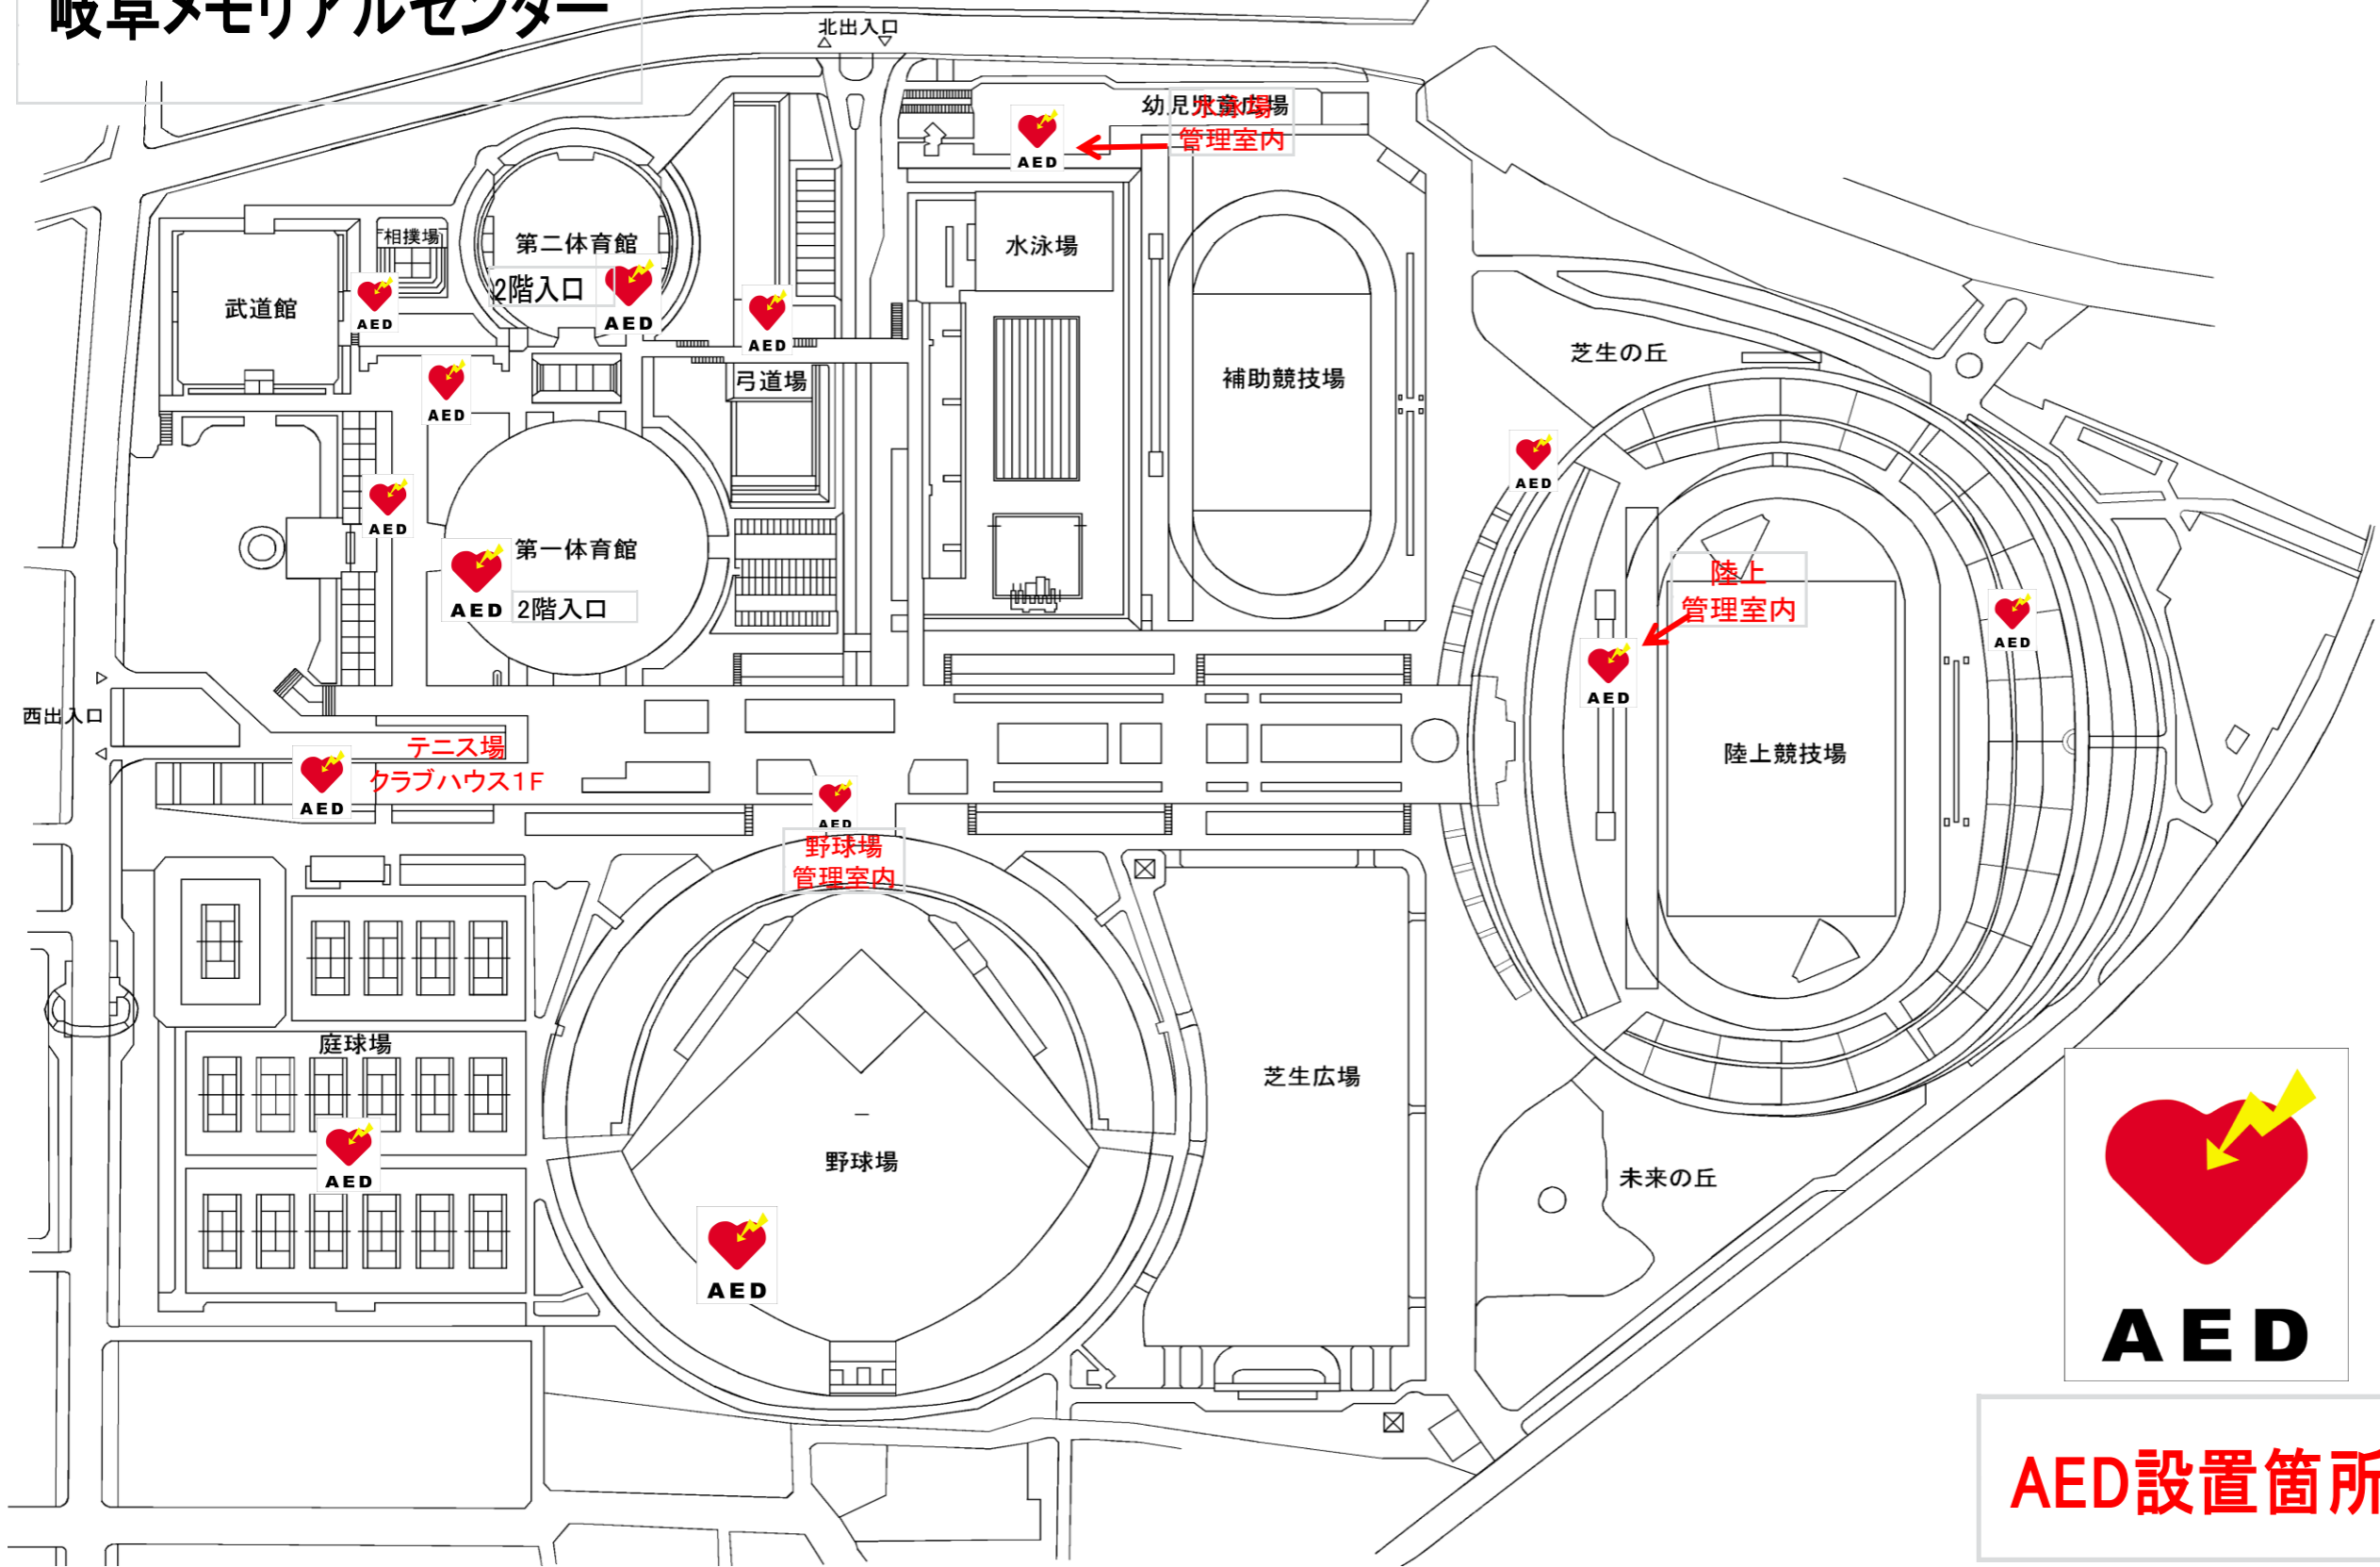

岐阜メモリアルセンター

AED設置箇所

球技メドウ