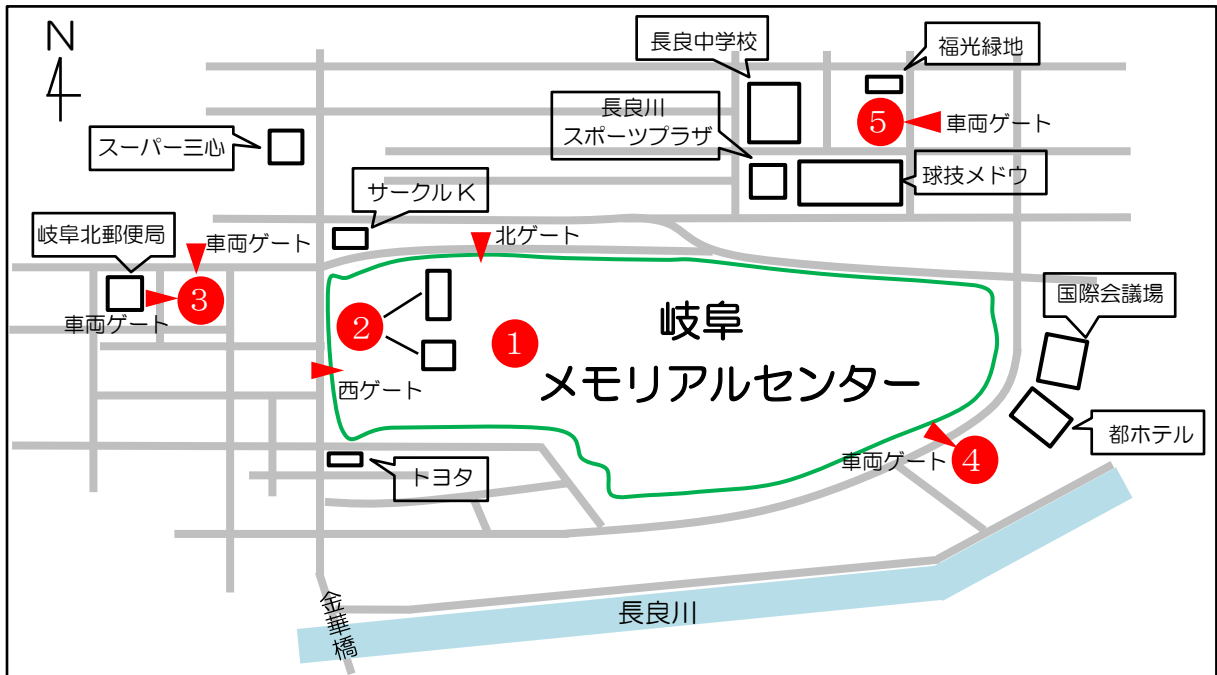

岐阜メモリアルセンター駐車場情報

- ① サンサンデッキ駐車場
- ② バス専用駐車場
- ③ 世界イベント村ぎふ駐車場
※火曜日は営業していません
- ④ 南駐車場
- ⑤ 球技メドウ北駐車場
※火曜日は営業していません

注意事項

- ・センター内の駐車場は収容台数が十分ございませんので、ご来場の際は公共交通機関をご利用ください。
- ・駐車場の営業時間は9:00～21:00です。ただし、イベント状況に応じて営業時間は変更になります。

① 第1駐車場

② 球技メドウ北駐車場

料金体系

利用時間	料金
入庫から20分まで	無料
入庫から3時間まで	100円
3時間を越えて3時間30分まで	200円
3時間30分を越えて4時間まで	300円
4時間を越えて4時間30分まで	400円
4時間30分を越えて5時間まで	500円
5時間を越えて5時間30分まで	600円
5時間30分を越えて6時間まで	700円
6時間を越えて6時間30分まで	800円
6時間30分を越えて7時間まで	900円
7時間を越え 閉門まで	1000円
夜間の留め置きはできません。	

※南駐車場をバスでご利用される場合は1000円/回/日となります。台数に限りがございますので、ご利用の際は岐阜メモリアルセンターまでお問い合わせください。