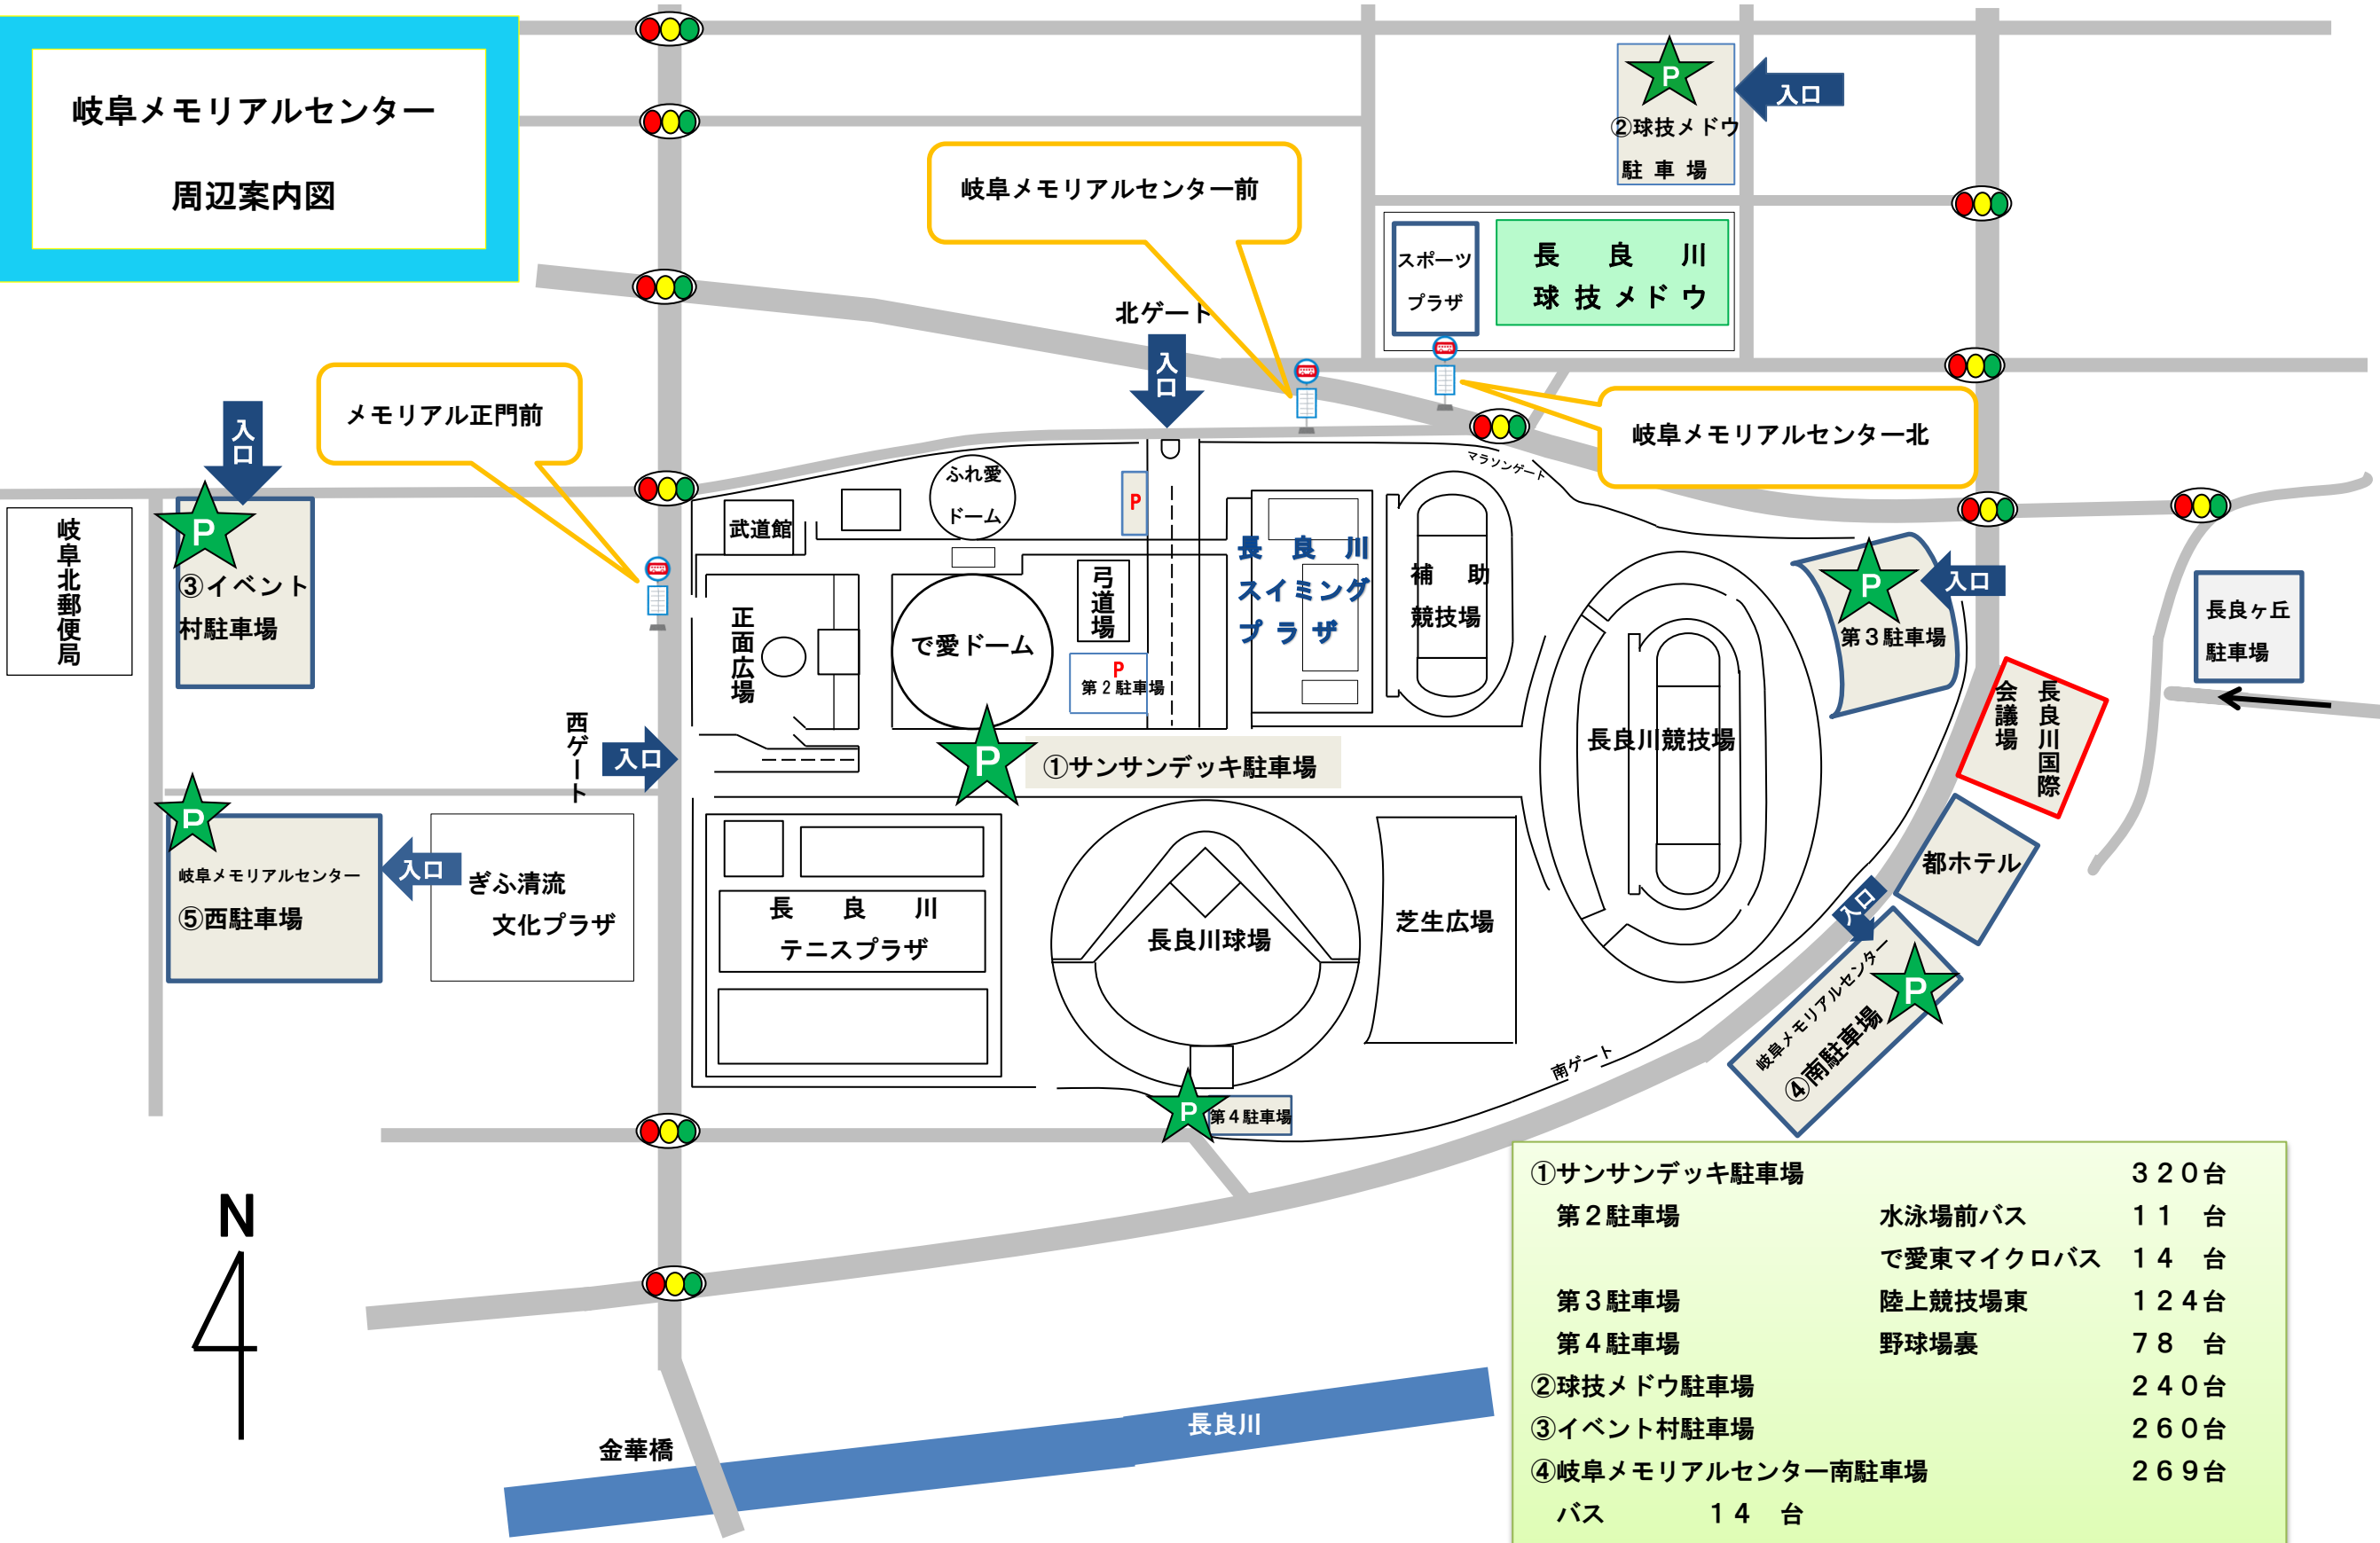

岐阜メモリアルセンター
周辺案内図

①サンサンデッキ駐車場	320台
第2駐車場	水泳場前バス 11台
	で愛東マイクロバス 14台
第3駐車場	陸上競技場東 124台
第4駐車場	野球場裏 78台
②球技メドウ駐車場	240台
③イベント村駐車場	260台
④岐阜メモリアルセンター南駐車場	269台
バス	14台
⑤岐阜メモリアルセンター西駐車場	130台
長良ヶ丘駐車場	44台