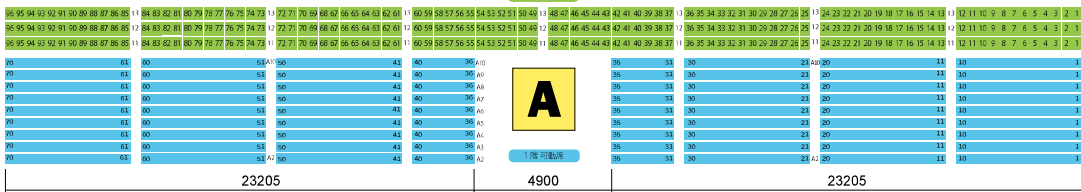

# 岐阜メモリアルセンター

で愛ドーム

観客員数 4,065席

西

A

南

D

B

北

C

東