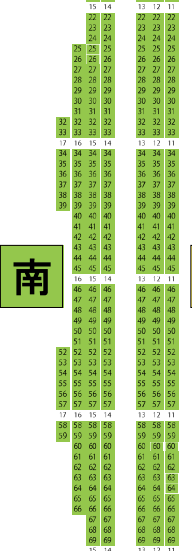

# 岐阜メモリアルセンター

で愛ドーム

観客員数 4,065席

西

A

南

D

B

北

C

東