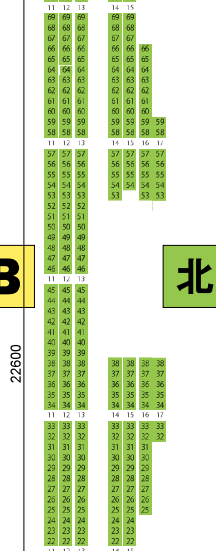

# 岐阜メモリアルセンター

で愛ドーム

観客員数 4,065席

西

A

南

D

B

北

C

東